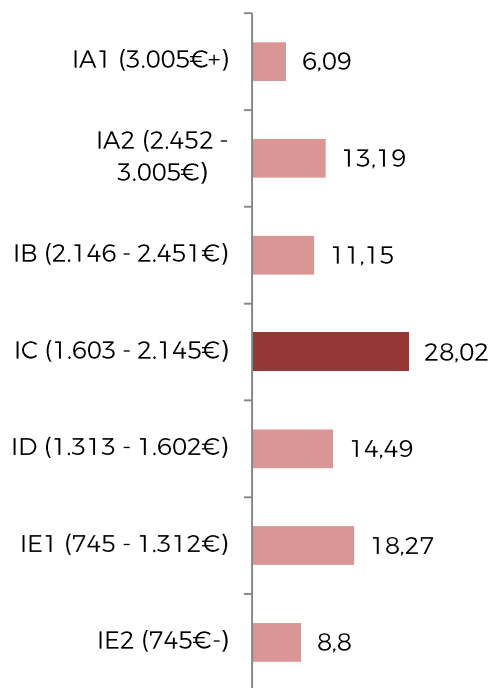

PANORAMA DE MEDIOS

---

Canarias 2017

1er acumulado 2017 (EGM)

# PERFIL SOCIODEMOGRÁFICO

Población total: 1.865.000

Hombre  
Mujer

47,9%

## Intervalos de edad (%)

## Nivel socioeconómico (%)