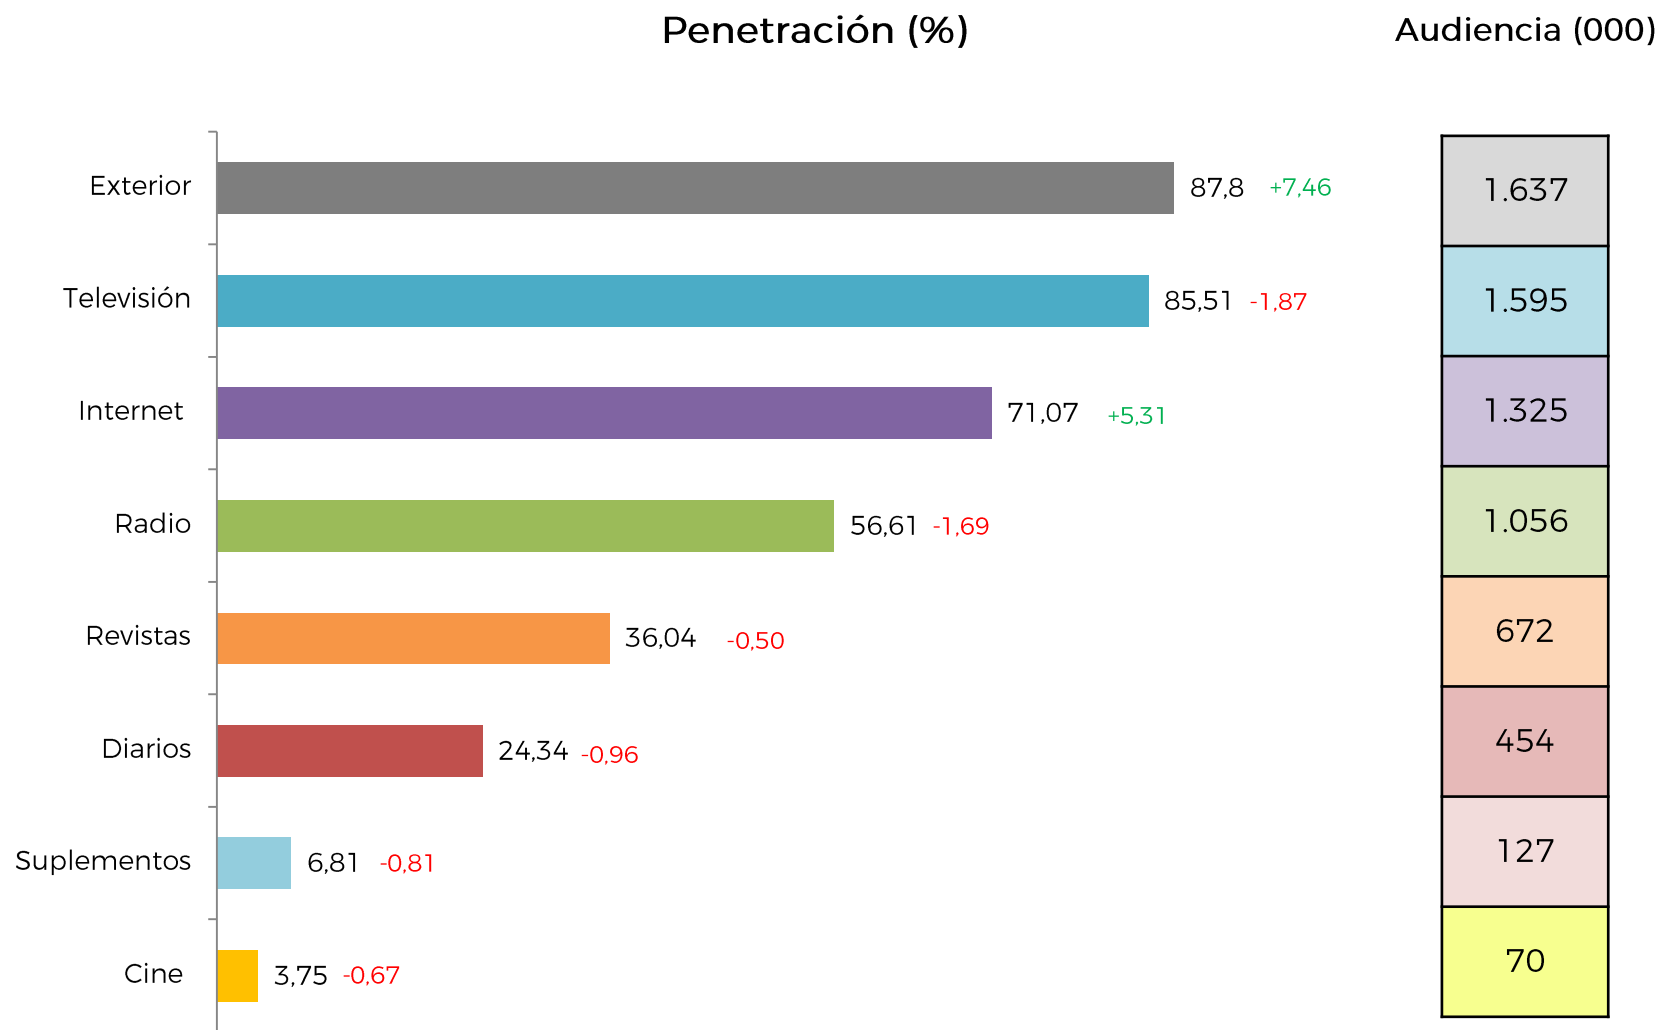

RANKING GLOBAL