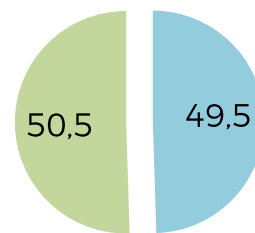

PANORAMA DE MEDIOS

---

Canarias 2017

1er acumulado 2017 (EGM)

# PERFIL SOCIODEMOGRÁFICO

Población total: 1.865.000

Hombre  
Mujer

47,9%

## Intervalos de edad (%)